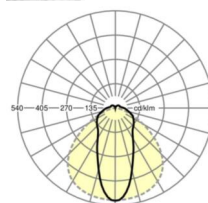

параметры

номер заказа	19150006080
код EAN	4020863414147
номер таможенного тарифа	94051190
Знак прохождения контроля	IP 20, класс защиты I, ENEC10 VDE, F, HACCP DIN10500/Food/IFS-пригодность для применения/BRC, Indoor, CE
Степень ударопрочности IK	IK03 (10°C bis 35°C)
Температура окружения	ta 10°C в 35°C
Особые свойства	Готовность к IoT «Ready for IoT»
Гарантийный срок	5 лет
Государственные программы поддержки	BEG - государственные субсидии для энергосберегающих зданий (действительна только для Германии)

электротехника

Балласт	Электронный драйвер DALI2 (1 штука)
Мощность системы	42W
сетевое напряжение	230V/50Hz
автоматический предохранитель (пусковой ток)	13 штук/B10, 21 штук/B16, 21 штук/C10, 35 штук/C16
класс энергосбережения/Источник света	C

Оптика

Оснастка	LED, цветопередача/оттенок света CRI ≥ 80 / 3000K
Допуск для координаты цветности (MacAdam)	3SDCM
Фотобиологическая безопасность (светильник)	RG1
Номинальный световой поток	6975lm
Срок службы LED	50000h L80/B10 (Tq 35°C)
светоотдача светильников	168lm/W
Угол излучения	45° (C0) / 100° (C90)
UGR поп./вдоль	23.5 / 23.5

DEEP-LINK

<https://www.regiolum.de/ru/article/19150006080>